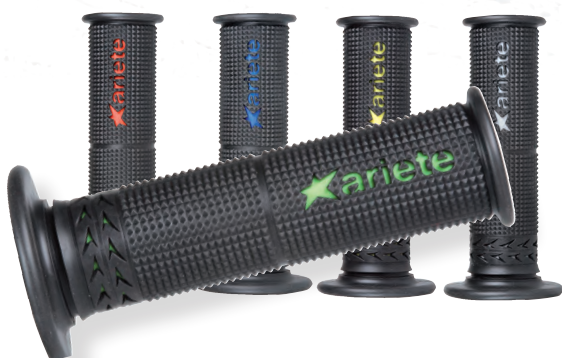

Foam 125 mm offen für Barends

schwarz	ECO	AR 01634 03	€ 7,21
schwarz	Plus	AR 01616 03	€ 9,85
schwarz	Tech	AR 01625 03	€ 15,25

Flash Grip 135 mm

schwarz	A.S.P.	AR 01669 03	€ 6,95
---------	--------	-------------	--------

Flash 2 120 mm

schwarz	A.S.P.	AR 01688 03	€ 7,95
---------	--------	-------------	--------

ESTORIL 120 mm offen für Barends

schwarz/rot	XT-SEBS	AR 02615 02	€ 18,25
schwarz/schwarz	XT-SEBS	AR 02615 03	€ 18,25
schwarz/blau	XT-SEBS	AR 02615 04	€ 18,25
schwarz/gelb	XT-SEBS	AR 02615 05	€ 18,25
schwarz/grün	XT-SEBS	AR 02615 06	€ 18,25
schwarz/grau	XT-SEBS	AR 02615 08	€ 18,25