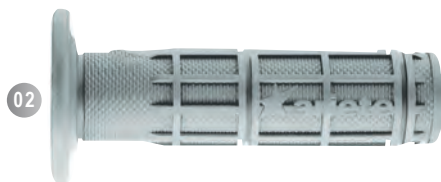

07 Cassic 115 mm

schwarz	s-soft	AR 01614 03	€ 15,60