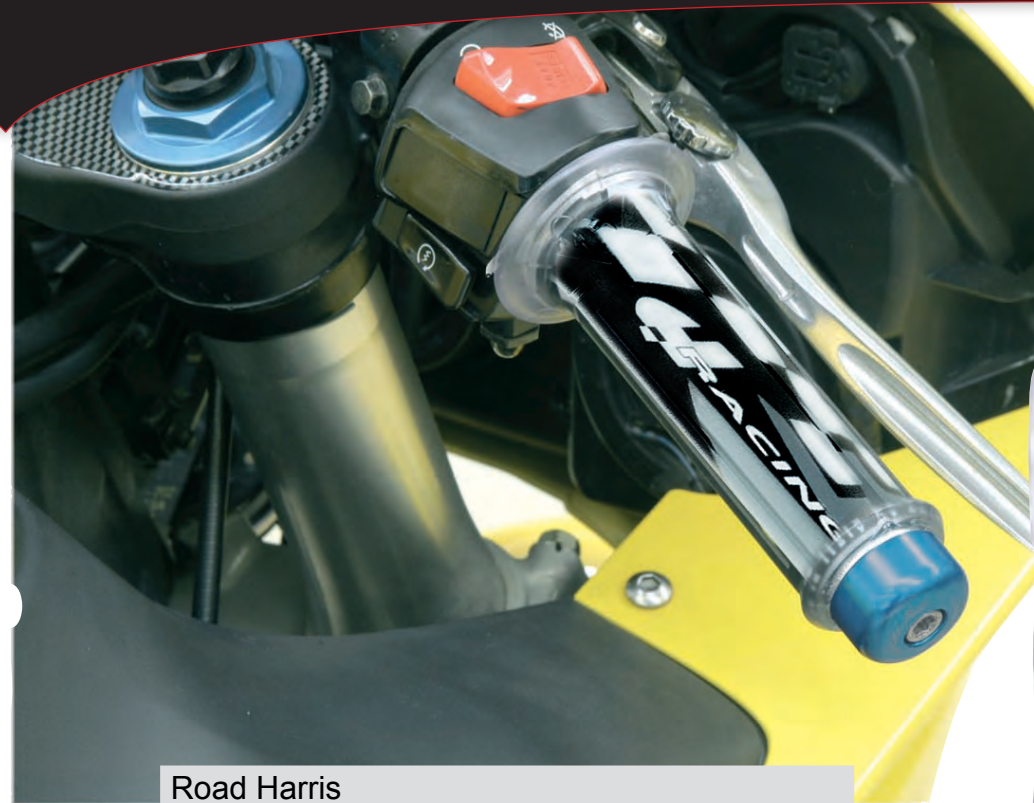

Superschneller Klebstoff

- » haftet innerhalb von 30-90 Sekunden.
- » hohe Viskosität

Gebrauchsanleitung bitte unbedingt beachten

AR 12992

€ 14,90

Griffkleber 20 Gramm

**HARRIS
GRIFFE**

Road Harris