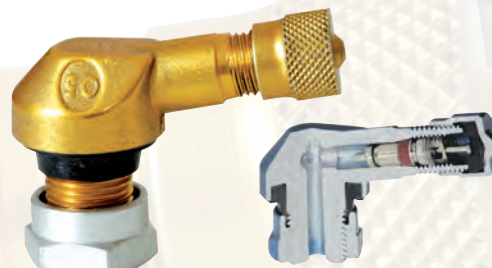

ALUMINIUM-VENTIL FÜR SCHLAUCHLOS-REIFEN DIE VORTEILE DES BRIDGEPORT-VENTILS

1. Einfache Montage in der Felge und Befestigung mit einer Mutter. Dadurch kein Flattern oder Herauspringen, wie bei Gummiventilen, möglich.
   - Kein Austausch bei jedem Reifenwechsel erforderlich.
   - Die abgewinkelte Form reduziert die Fliehkraft, die bei vertikalen Ventilen dazu führen kann, daß sich der Einsatz lockert und der Reifen Luftdruck verliert.
   - Beendet die leidige „Fummelei“ bei der Luftdruck-Kontrolle bei Motorrad und Roller.
   - Das Ventil ist aus einem einzigen Schmiedegussstück hergestellt, was ein Abbrechen des Ventilschafts verhindert. ALUMINIUM: UNI EN 573-3 AW 2011
2. DICHTUNG AUS EPDM: Ein Elastomer mit hervorragenden technischen Eigenschaften.
   Temperaturbeständigkeit von -30°C bis +120°C

ELOXIERTE OBERFLÄCHE :
Widersteht 48 stündigem Salznebeltest mit ASTM B 368 Cass-Lösung. Prüfmethode nach DIN 50021

DER SICHERHEITSAKTOR
Die absolute Zuverlässigkeit eines Reifens spielt eine entscheidende Rolle für die Sicherheit jedes Fahrzeugs, beim Motorrad wird sie zur lebenswichtigen Notwendigkeit. Bridgeport liefert äußerst zuverlässige Ventile für herkömmliche Anwendungen und weiterentwickelte Versionen für Rennmotorräder mit Spezialfelgen.

ALUMINIUM MOTORRADREIFEN-VENTIL
Das Ariete Aluminium Motorradreifen-Ventil, made by Bridgeport, ist das Resultat langjähriger Erfahrungen in der Motorradtechnik.
Dank der Zusammenarbeit mit Top-Teams in den vergangenen Jahren, haben unsere Techniker ein hochwertiges Qualitätsprodukt entwickelt, das allen Anforderungen gerecht wird. Jedes Detail wurde sorgfältig geplant und ausgeführt, und wir garantieren eine optimale Betriebssicherheit. Dank der Materialauswahl, spezieller Behandlung und Bearbeitung, haben wir ein Produkt entwickelt, das ein Sicherheitsteil für Ihr Motorrad darstellt. Die besondere Form macht die Luftdruck-Kontrolle, besonders bei eingebauten Rädern mit großen Bremsscheiben, zum Kinderspiel. Es fügt sich perfekt in die Einheit aus Felge, Bremsscheiben und Reifen ein.

1. MONTAGE
2. Ventilsitz in der Felge muss mit der Auflageform des Ventils übereinstimmen.
   - Ventilsitz in der Felge und die Ventilbohrung gründlich reinigen.
   - Ventil sorgfältig in die Bohrung einsetzen, ohne die Dichtung zu beschädigen.
   - Selbstsichernde Mutter aufsetzen und mit 10 (+/- 0,1) Nm anziehen.
   - Beim Anziehen der Mutter das Ventil mit einer Zange in der richtigen Position festhalten, um ein Verdrehen zu vermeiden. Dazu das beiliegende Schlauchstück über den Ventilschaft schieben, um Beschädigungen auszuschließen. Eine nachträgliche Änderung der Position ist nicht zulässig!

AR 11970 € 29,95 Alu Winkelventil TL

Tubeless 11,3 mm			
AR 11970 02	rot	AR 11970 08	grau
AR 11970 03	schwarz	AR 11970 44	gold
AR 11970 04	blau		
Tubeless 8,3 mm			
AR 11971 02	rot	AR 11971 08	grau
AR 11971 03	schwarz	AR 11971 44	gold
AR 11970 04	blau		

ACHTUNG !!!
Das angegebene Anzugsdrehmoment darf auf keinen Fall überschritten werden, da sonst der Ventilschaft einreißen oder brechen könnte. Ventileinsatz sorgfältig eindrehen, da sonst Luft entweichen kann oder das Ventil durch den Luftdruck heraus gedrückt werden könnte.