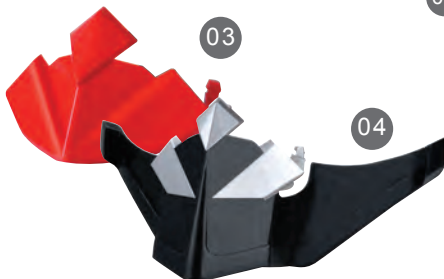

NEW

AR 12960 € 77,95
Ariete Snow

AR 12960- SN Doppel Glas klar inkl. Nasenschutz
AR 12960- SNAR Doppel Glas orange inkl. Halbmaske

ACHTUNG: Nicht für den Straßenverkehr zugelassen

02

01

03

04